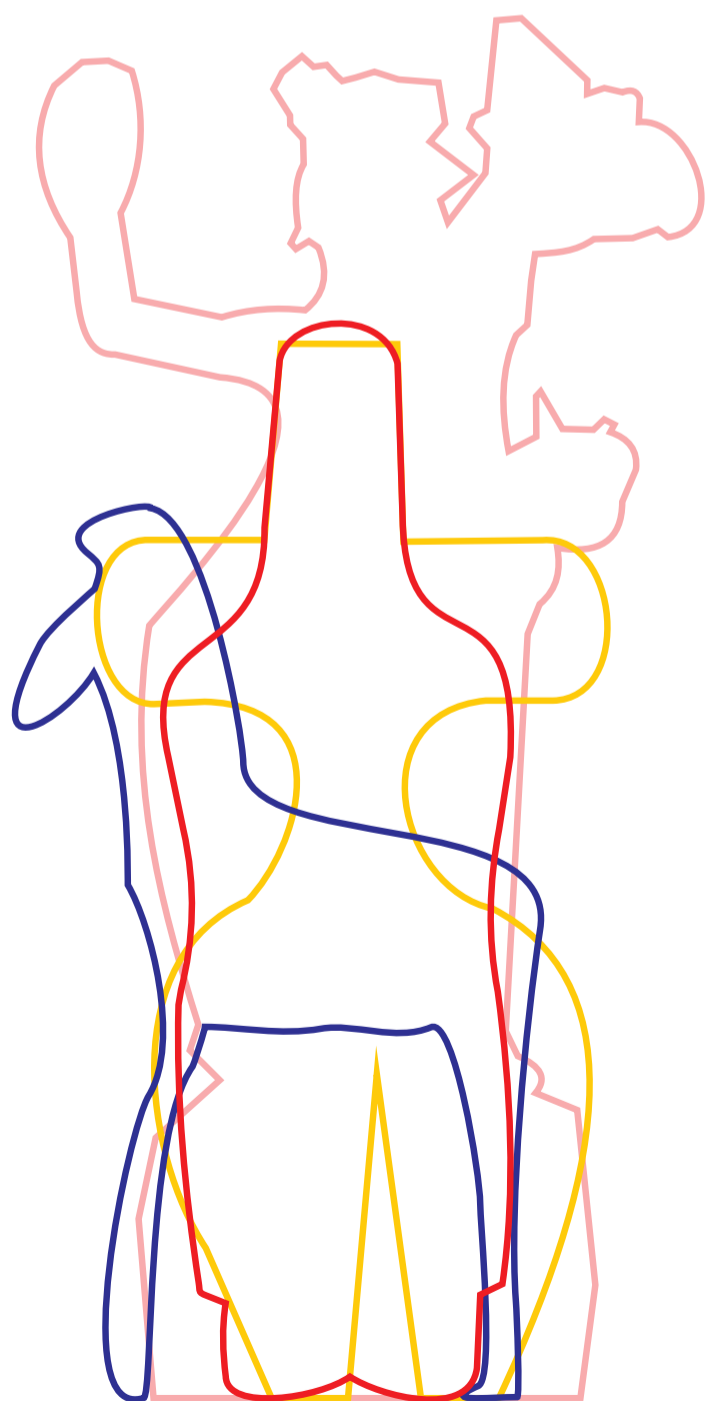

ΑΡΧΑΙΟΛΟΓΙΚΟ
ΜΟΥΣΕΙΟ
ΘΕΣΣΑΛΟΝΙΚΗΣ

Διεθνές επιστημονικό συμπόσιο

Το ειδώλιο στον βορειοελλαδικό χώρο από την προϊστορία έως τους ρωμαϊκούς χρόνους

International scientific symposium

Figurines in northern Greece from prehistory until the Roman times

11-13.10. 2018

Αρχαιολογικό Μουσείο Θεσσαλονίκης
Archaeological Museum of Thessaloniki
Αίθουσα Μανόλης Ανδρόνικος
Manolis Andronikos Hall